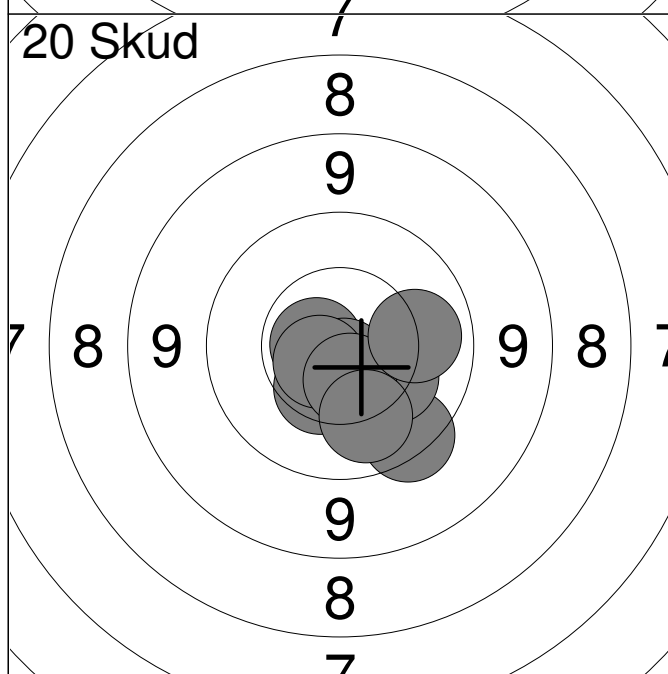

11:	10.3	↘
12:	10.4	↘
13:	10.7x	↖
14:	10.7x	↘
15:	10.6x	↖
16:	9.6	↘
17:	10.3	↘
18:	10.5	↘
19:	10.1	↘
20:	10.1	→
Serie		99.0
Total		198.0